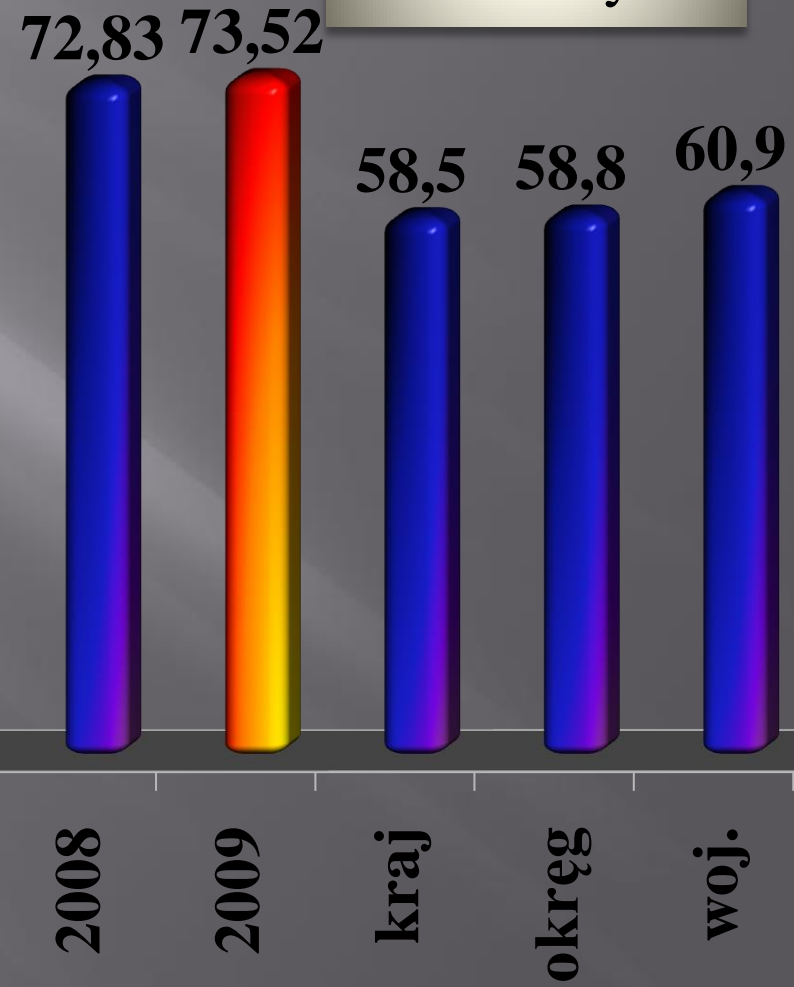

Matura 2009

ZSP Nr 1

w Chojnie

Zestawienie zbiorcze – matura 2009

w Zespole Szkół Ponadgimnazjalnych Nr 1 w Chojnie

X	Liczba absolwentów, którzy				
	złożyli deklarację maturalną	przystąpili do matury	zdali maturę/ poprawili wynik	% zdawalności	mają prawo do egzaminu poprawkowego w sierpniu 2009
Absolwenci LO 2008/2009	103	102	98	96,08%	4
Absolwenci I LO z ubiegłych lat przystępujący do matury po raz kolejny	13	9	6	66,67	-
Łącznie LO	112	111	107	96,40	4
Absolwenci TZ i TB 2008/2009	123	115	72	62,61	23
Absolwenci TZ i TB z ubiegłych lat przystępujący do matury po raz kolejny	23	18	10	55,56	6
Łącznie TZ i TB	146	133	82	61,65	29
Łącznie ZSP NR 1	258	244	189	77,46	33

J. polski

J.angielski

J.niemiecki

Średni wynik LO

Biologia

Geografia

Historia

Średni wynik LO

WOS

Matematyka

Średni wynik LO - poziom rozszerzony

Język polski

Język angielski

Biologia

Zdawalność matury klas LO po poprawkach

**Wyniki matury pisemnej
klas TZ i TB – maj 2009
w ZSP Nr 1 w Chojnie**