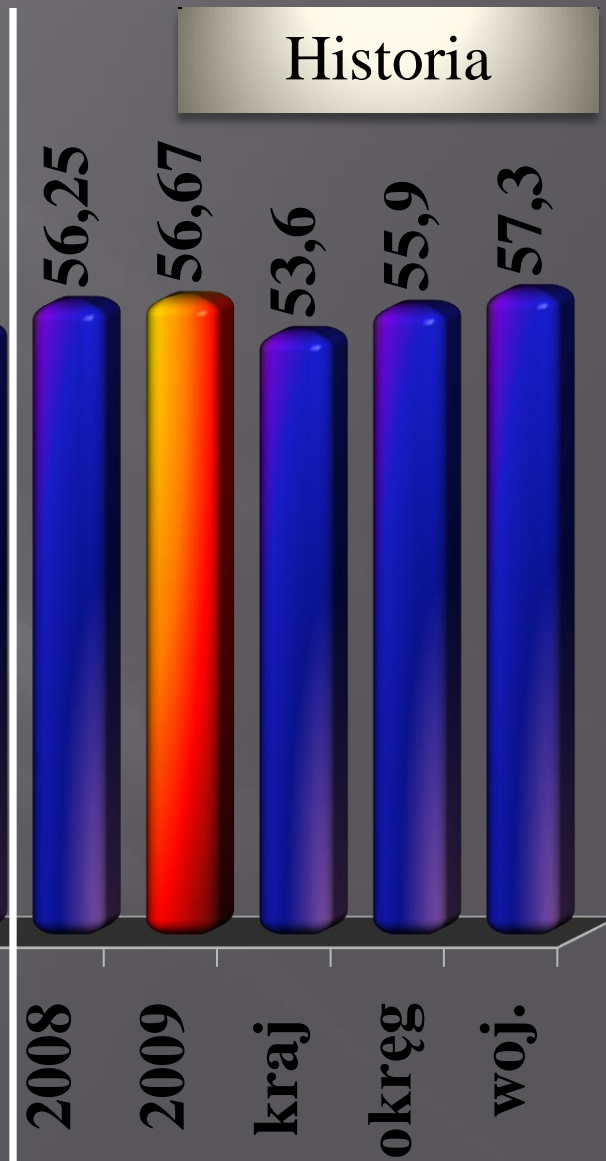

Matura 2009

ZSP Nr 1

w Chojnie

Zestawienie zbiorcze – matura 2009

w Zespole Szkół Ponadgimnazjalnych Nr 1 w Chojnie

X	Liczba absolwentów, którzy				
	złożyli deklarację maturalną	przystąpili do matury	zdali maturę/ poprawili wynik	% zdawalności	mają prawo do egzaminu poprawkowego w sierpniu 2009
Absolwenci LO 2008/2009	103	102	98	96,08%	4
Absolwenci I LO z ubiegłych lat przystępujący do matury po raz kolejny	13	9	6	66,67	-
Łącznie LO	112	111	107	96,40	4
Absolwenci TZ i TB 2008/2009	123	115	72	62,61	23
Absolwenci TZ i TB z ubiegłych lat przystępujący do matury po raz kolejny	23	18	10	55,56	6
Łącznie TZ i TB	146	133	82	61,65	29
Łącznie ZSP NR 1	258	244	189	77,46	33

J. polski

J.angielski

J.niemiecki

Średni wynik LO

Biologia

Geografia

Historia

Średni wynik LO

WOS

Matematyka

Średni wynik LO - poziom rozszerzony

Język polski

Język angielski

Biologia

Zdawalność matury klas LO po poprawkach

**Wyniki matury pisemnej
klas TZ i TB – maj 2009
w ZSP Nr 1 w Chojnie**