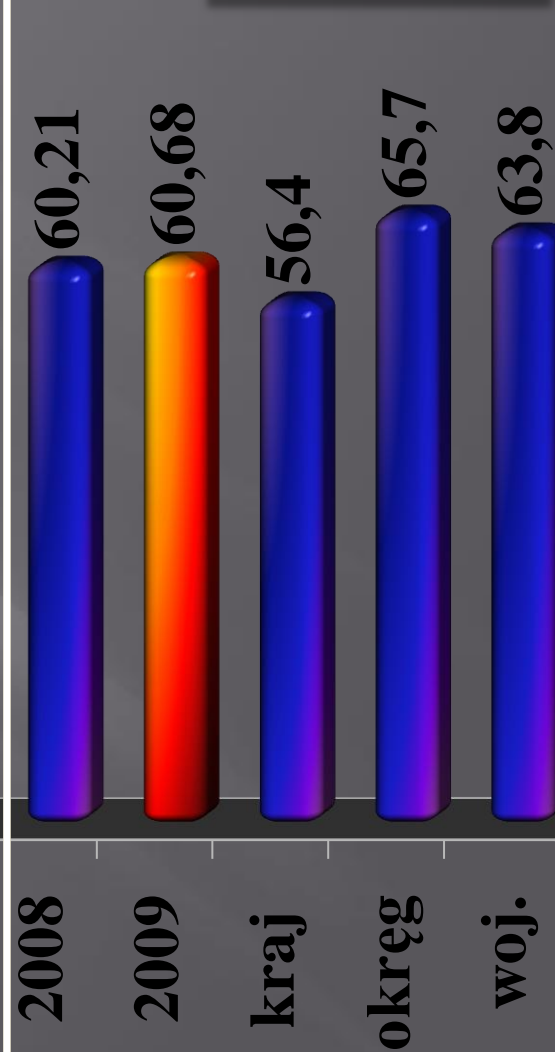

Matura 2009

ZSP Nr 1

w Chojnie

Zestawienie zbiorcze – matura 2009

w Zespole Szkół Ponadgimnazjalnych Nr 1 w Chojnie

X	Liczba absolwentów, którzy				
	złożyli deklarację maturalną	przystąpili do matury	zdali maturę/ poprawili wynik	% zdawalności	mają prawo do egzaminu poprawkowego w sierpniu 2009
Absolwenci LO 2008/2009	103	102	98	96,08%	4
Absolwenci I LO z ubiegłych lat przystępujący do matury po raz kolejny	13	9	6	66,67	-
Łącznie LO	112	111	107	96,40	4
Absolwenci TZ i TB 2008/2009	123	115	72	62,61	23
Absolwenci TZ i TB z ubiegłych lat przystępujący do matury po raz kolejny	23	18	10	55,56	6
Łącznie TZ i TB	146	133	82	61,65	29
Łącznie ZSP NR 1	258	244	189	77,46	33

Zdawalność matury LO i TZ

**Wyniki matury pisemnej
klas LO – maj 2009
w ZSP Nr 1 w Chojnie**

Zdawalność matury klas LO

Średni wynik z przedmiotów obowiązkowych

Zdawalność

Przedmioty dodatkowe

Średni wynik

Średni wynik LO

J. polski

J.angielski

J.niemiecki

Średni wynik LO

Biologia

Geografia

Historia

Średni wynik LO