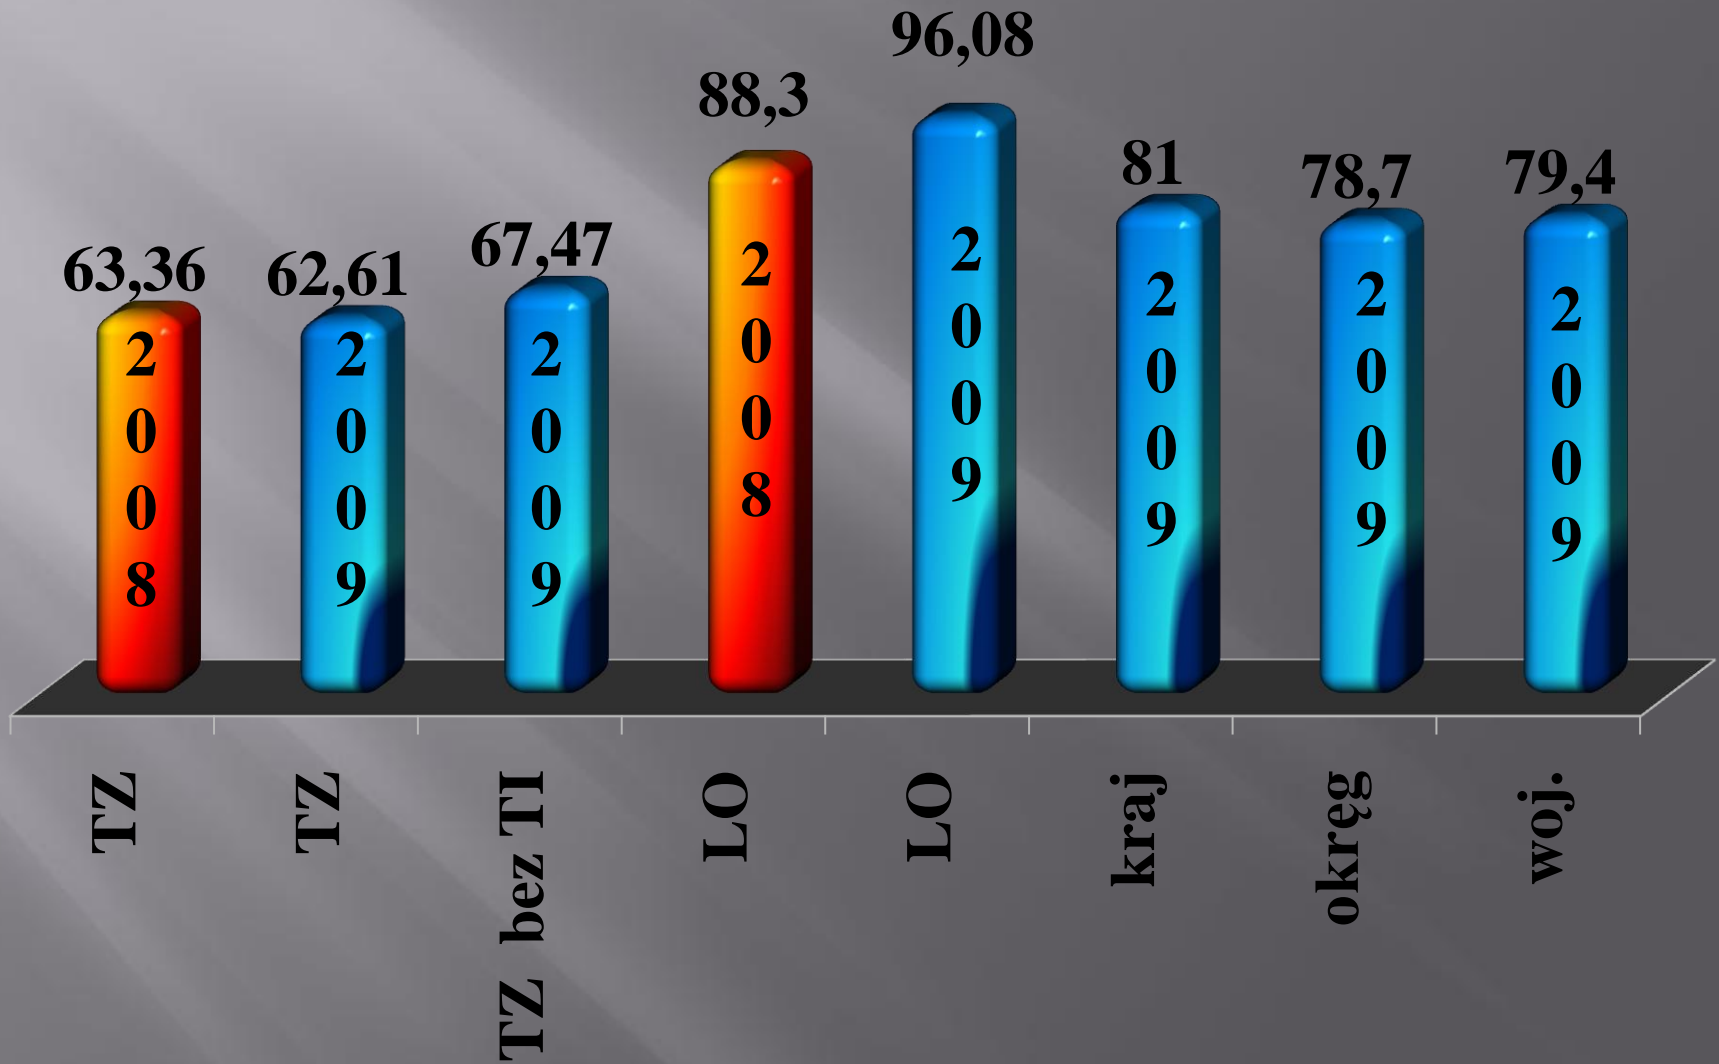

Matura 2009

ZSP Nr 1

w Chojnie

Zestawienie zbiorcze – matura 2009

w Zespole Szkół Ponadgimnazjalnych Nr 1 w Chojnie

X	Liczba absolwentów, którzy				
	złożyli deklarację maturalną	przystąpili do matury	zdali maturę/ poprawili wynik	% zdawalności	mają prawo do egzaminu poprawkowego w sierpniu 2009
Absolwenci LO 2008/2009	103	102	98	96,08%	4
Absolwenci I LO z ubiegłych lat przystępujący do matury po raz kolejny	13	9	6	66,67	-
Łącznie LO	112	111	107	96,40	4
Absolwenci TZ i TB 2008/2009	123	115	72	62,61	23
Absolwenci TZ i TB z ubiegłych lat przystępujący do matury po raz kolejny	23	18	10	55,56	6
Łącznie TZ i TB	146	133	82	61,65	29
Łącznie ZSP NR 1	258	244	189	77,46	33

Zdawalność matury LO i TZ

**Wyniki matury pisemnej
klas LO – maj 2009
w ZSP Nr 1 w Chojnie**

Zdawalność matury klas LO

Średni wynik z przedmiotów obowiązkowych

Zdawalność

Przedmioty dodatkowe

Średni wynik

Średni wynik LO

J. polski

J.angielski

J.niemiecki

Średni wynik LO

Biologia

Geografia

Historia

Średni wynik LO