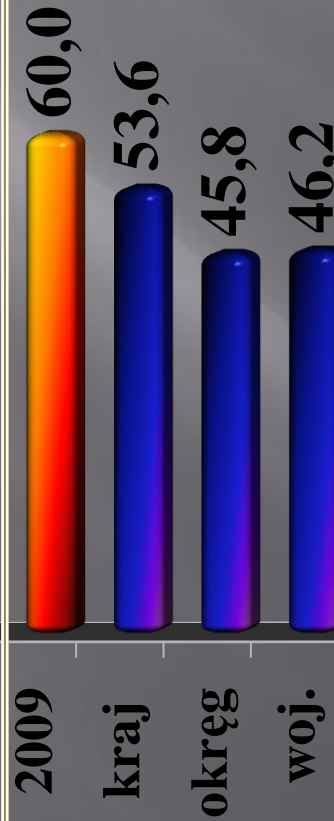

Matura 2009

ZSP Nr 1

w Chojnie

Zestawienie zbiorcze – matura 2009

w Zespole Szkół Ponadgimnazjalnych Nr 1 w Chojnie

X	Liczba absolwentów, którzy				
	złożyli deklarację maturalną	przystąpili do matury	zdali maturę/ poprawili wynik	% zdawalności	mają prawo do egzaminu poprawkowego w sierpniu 2009
Absolwenci LO 2008/2009	103	102	98	96,08%	4
Absolwenci I LO z ubiegłych lat przystępujący do matury po raz kolejny	13	9	6	66,67	-
Łącznie LO	112	111	107	96,40	4
Absolwenci TZ i TB 2008/2009	123	115	72	62,61	23
Absolwenci TZ i TB z ubiegłych lat przystępujący do matury po raz kolejny	23	18	10	55,56	6
Łącznie TZ i TB	146	133	82	61,65	29
Łącznie ZSP NR 1	258	244	189	77,46	33

J. polski

J.angielski

J.niemiecki

Średni wynik LO

Biologia

Geografia

Historia

Średni wynik LO

Język niemiecki

Średni wynik TZ

Biologia

Geografia

Historia

Matematyka

WOS

Zdawalność matury klas TZ po poprawkach