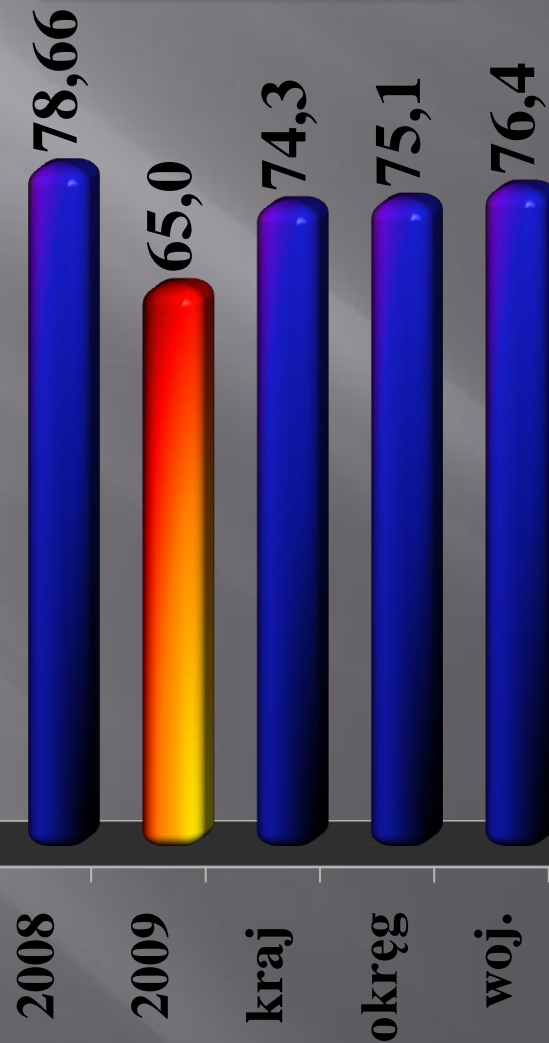

Matura 2009

ZSP Nr 1

w Chojnie

Zestawienie zbiorcze – matura 2009

w Zespole Szkół Ponadgimnazjalnych Nr 1 w Chojnie

X	Liczba absolwentów, którzy				
	złożyli deklarację maturalną	przystąpili do matury	zdali maturę/ poprawili wynik	% zdawalności	mają prawo do egzaminu poprawkowego w sierpniu 2009
Absolwenci LO 2008/2009	103	102	98	96,08%	4
Absolwenci I LO z ubiegłych lat przystępujący do matury po raz kolejny	13	9	6	66,67	-
Łącznie LO	112	111	107	96,40	4
Absolwenci TZ i TB 2008/2009	123	115	72	62,61	23
Absolwenci TZ i TB z ubiegłych lat przystępujący do matury po raz kolejny	23	18	10	55,56	6
Łącznie TZ i TB	146	133	82	61,65	29
Łącznie ZSP NR 1	258	244	189	77,46	33

J. polski

J.angielski

J.niemiecki

Średni wynik LO

Biologia

Geografia

Historia

Średni wynik LO

WOS

Matematyka

Średni wynik LO - poziom rozszerzony

Język polski

Język angielski

Biologia

Zdawalność matury klas LO po poprawkach

**Wyniki matury pisemnej
klas TZ i TB – maj 2009
w ZSP Nr 1 w Chojnie**

Zdawalność matury klas TZ

Średni wynik z przedmiotów obowiązkowych

Zdawalność

Przedmioty dodatkowe

Średni wynik

ŚREDNI WYNIK TZ

Język polski

Język angielski