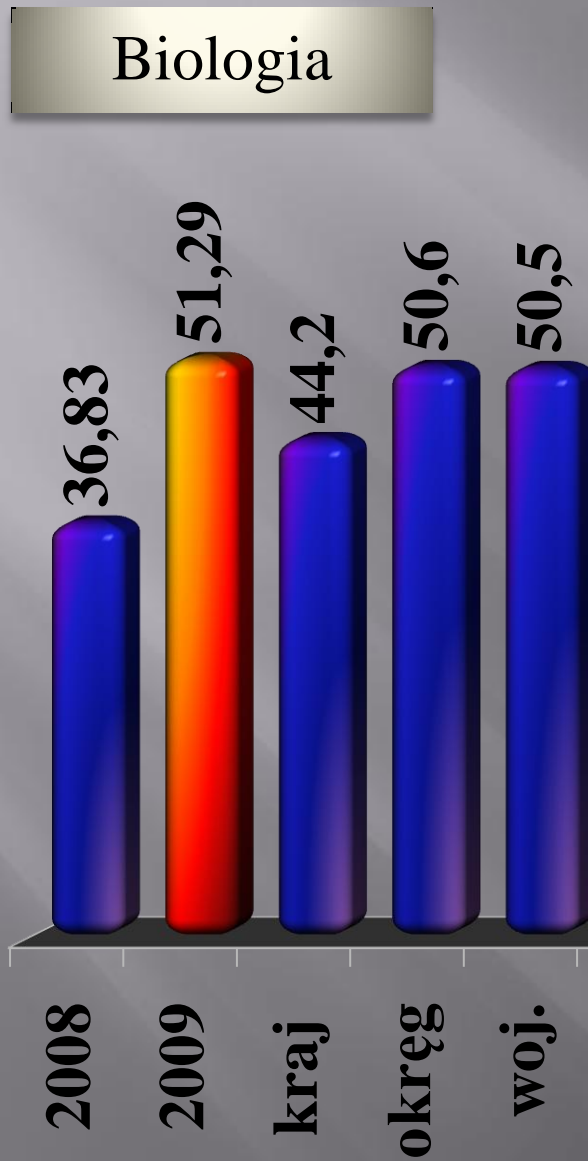

Matura 2009

ZSP Nr 1

w Chojnie

Zestawienie zbiorcze – matura 2009

w Zespole Szkół Ponadgimnazjalnych Nr 1 w Chojnie

X	Liczba absolwentów, którzy				
	złożyli deklarację maturalną	przystąpili do matury	zdali maturę/ poprawili wynik	% zdawalności	mają prawo do egzaminu poprawkowego w sierpniu 2009
Absolwenci LO 2008/2009	103	102	98	96,08%	4
Absolwenci I LO z ubiegłych lat przystępujący do matury po raz kolejny	13	9	6	66,67	-
Łącznie LO	112	111	107	96,40	4
Absolwenci TZ i TB 2008/2009	123	115	72	62,61	23
Absolwenci TZ i TB z ubiegłych lat przystępujący do matury po raz kolejny	23	18	10	55,56	6
Łącznie TZ i TB	146	133	82	61,65	29
Łącznie ZSP NR 1	258	244	189	77,46	33

J. polski

J.angielski

J.niemiecki

Średni wynik LO

Biologia

Geografia

Historia

Średni wynik LO

WOS

Matematyka

Średni wynik LO - poziom rozszerzony

Język polski

Język angielski

Biologia

Zdawalność matury klas LO po poprawkach

**Wyniki matury pisemnej
klas TZ i TB – maj 2009
w ZSP Nr 1 w Chojnie**