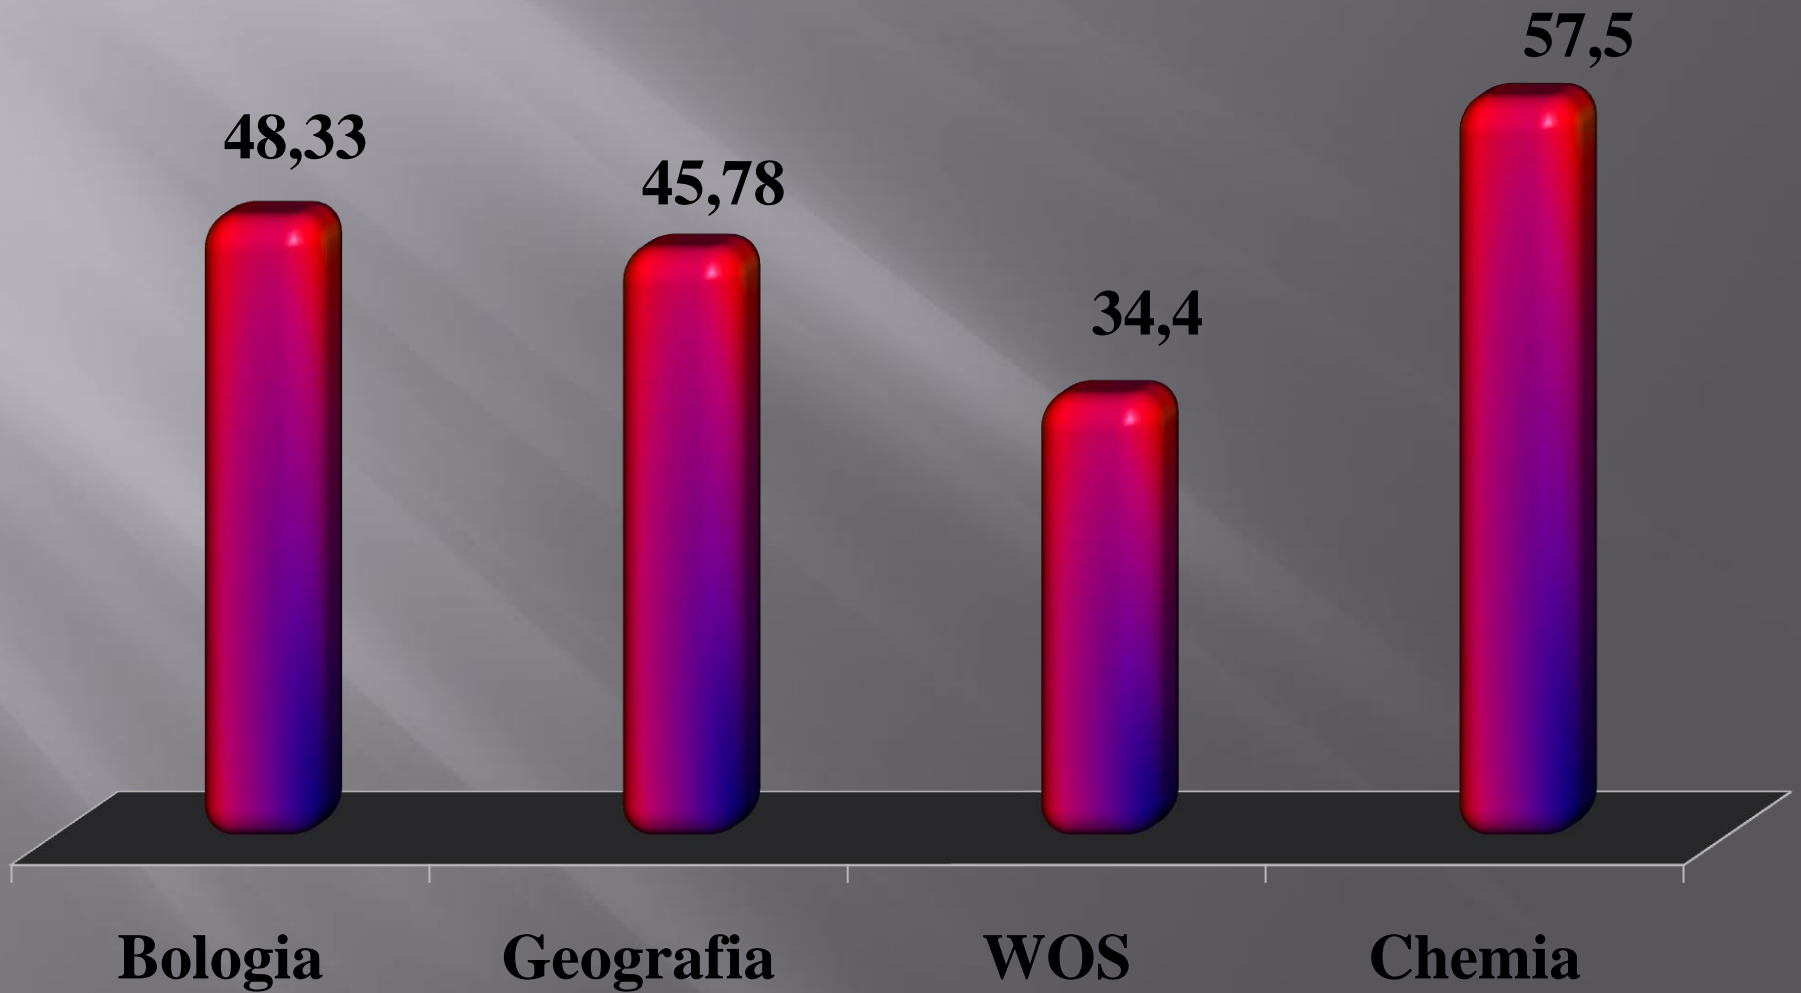

Zdawalność matury LO i TZ

**Wyniki matury pisemnej
klas LO – maj 2009
w ZSP Nr 1 w Chojnie**

Zdawalność matury klas LO

Średni wynik z przedmiotów obowiązkowych

Zdawalność

Przedmioty dodatkowe

Średni wynik

Średni wynik LO

J. polski

J.angielski

J.niemiecki

Średni wynik LO

Biologia

Geografia

Historia

Średni wynik LO