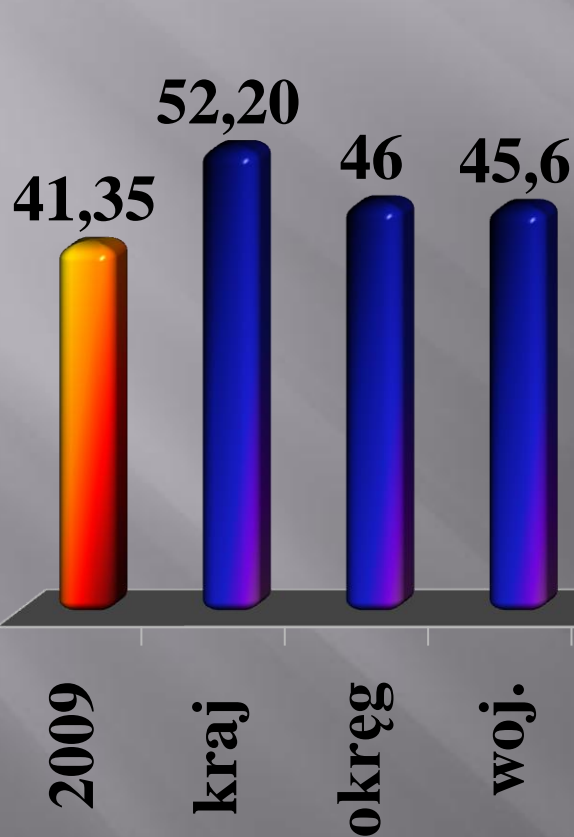

Zdawalność matury klas TZ

Średni wynik z przedmiotów obowiązkowych

Zdawalność

Przedmioty dodatkowe

Średni wynik

ŚREDNI WYNIK TZ

Język polski

Język angielski