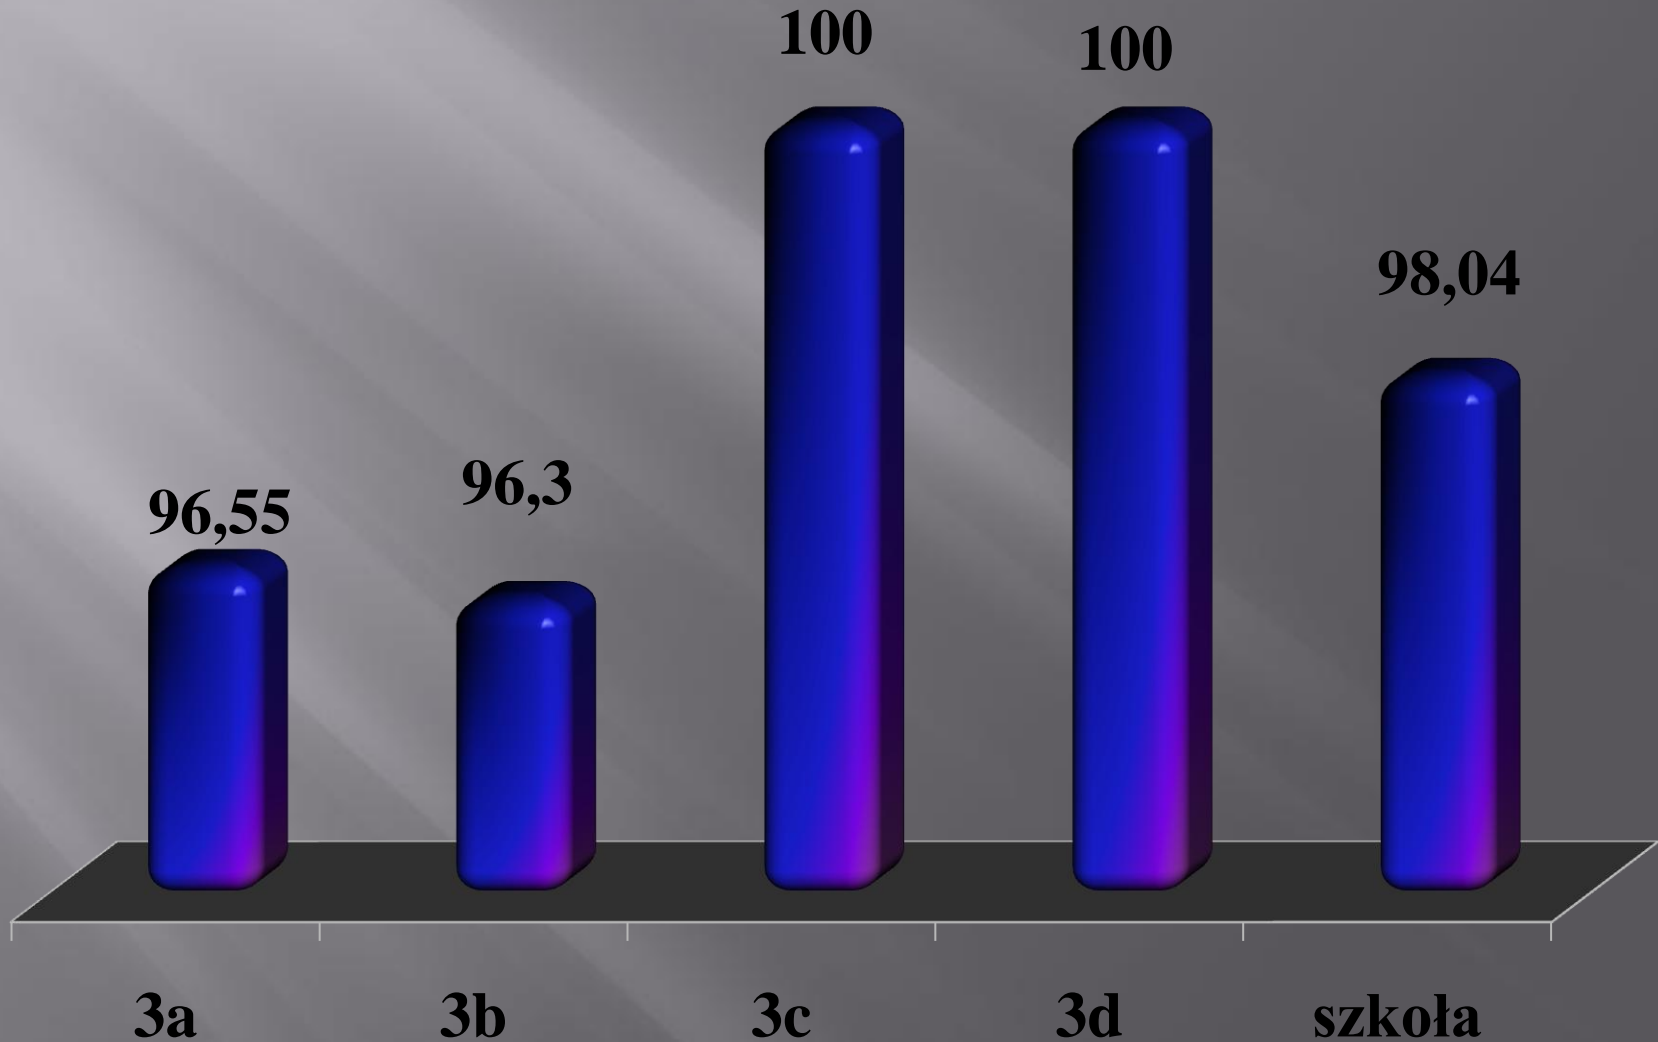

WOS

Matematyka

Średni wynik LO - poziom rozszerzony

Język polski

Język angielski

Biologia

Zdawalność matury klas LO po poprawkach

**Wyniki matury pisemnej
klas TZ i TB – maj 2009
w ZSP Nr 1 w Chojnie**