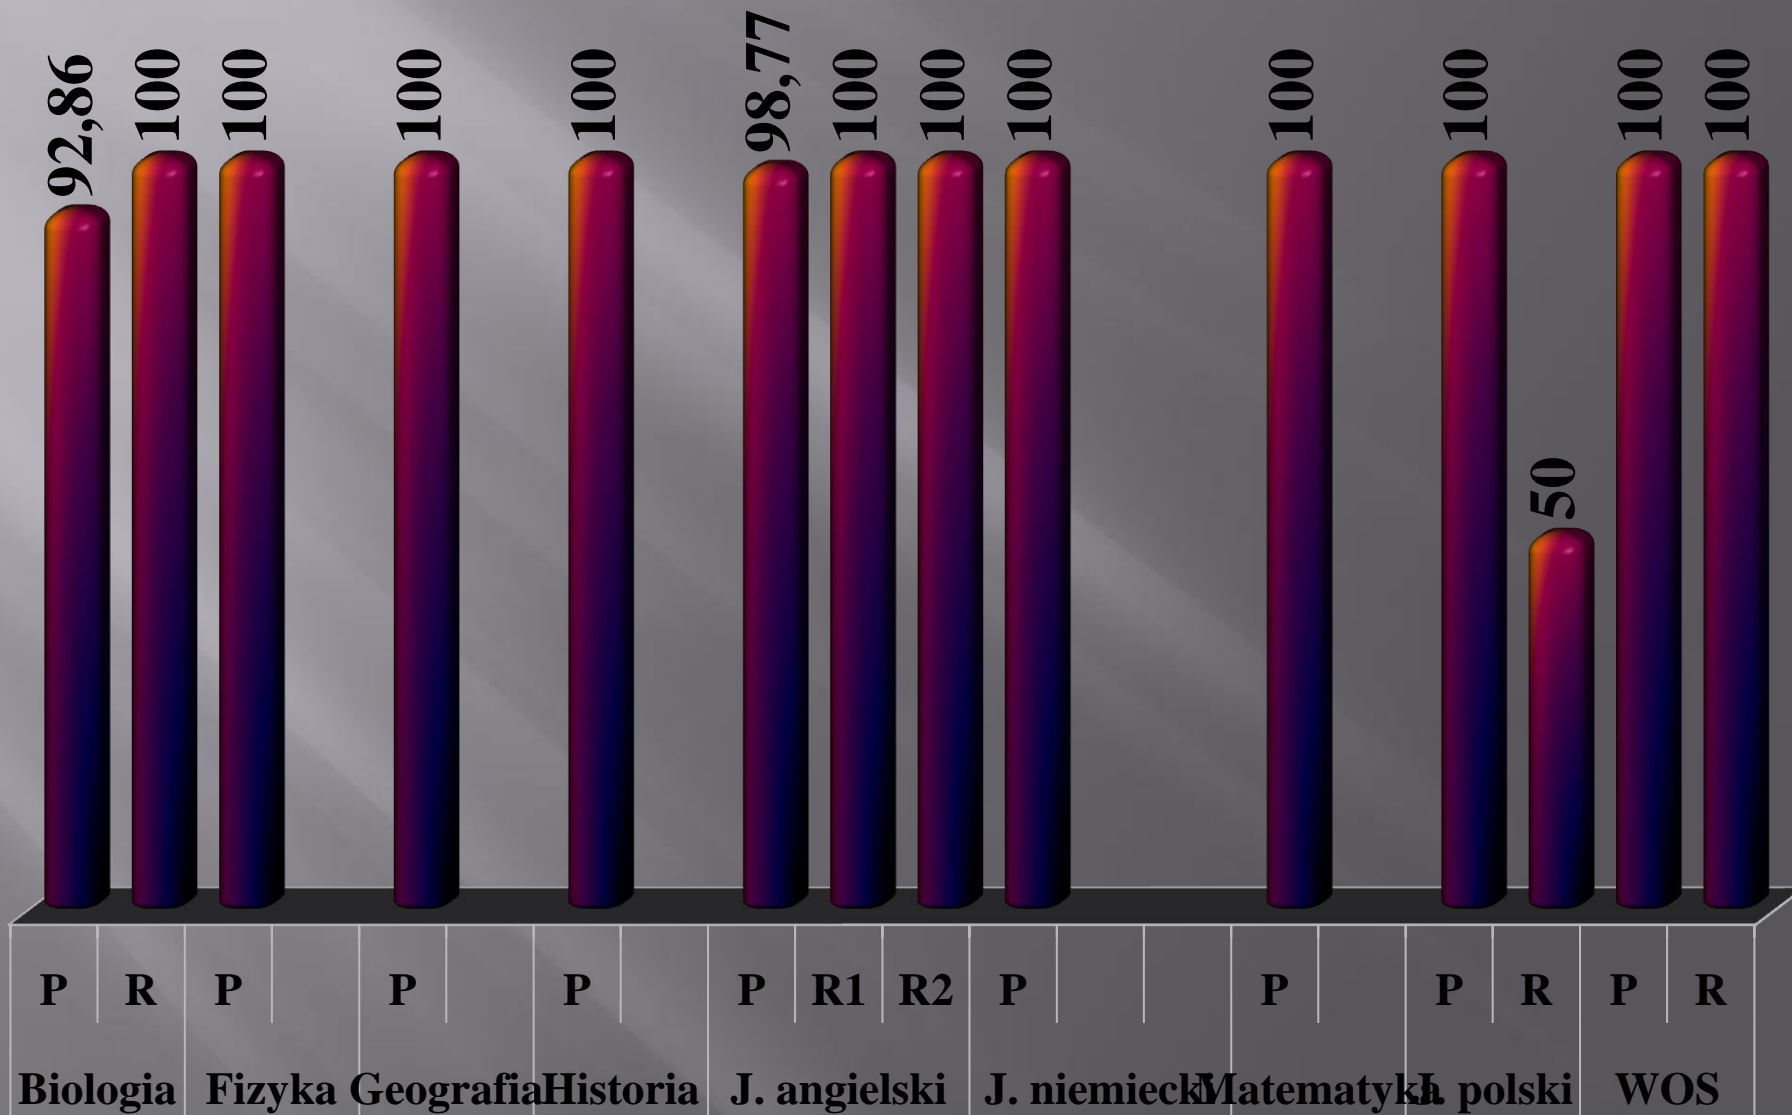

Zdawalność matury LO i TZ

**Wyniki matury pisemnej
klas LO – maj 2009
w ZSP Nr 1 w Chojnie**

Zdawalność matury klas LO

Średni wynik z przedmiotów obowiązkowych

Zdawalność

Przedmioty dodatkowe

Średni wynik

Średni wynik LO

J. polski

J.angielski

J.niemiecki

Średni wynik LO

Biologia

Geografia

Historia

Średni wynik LO