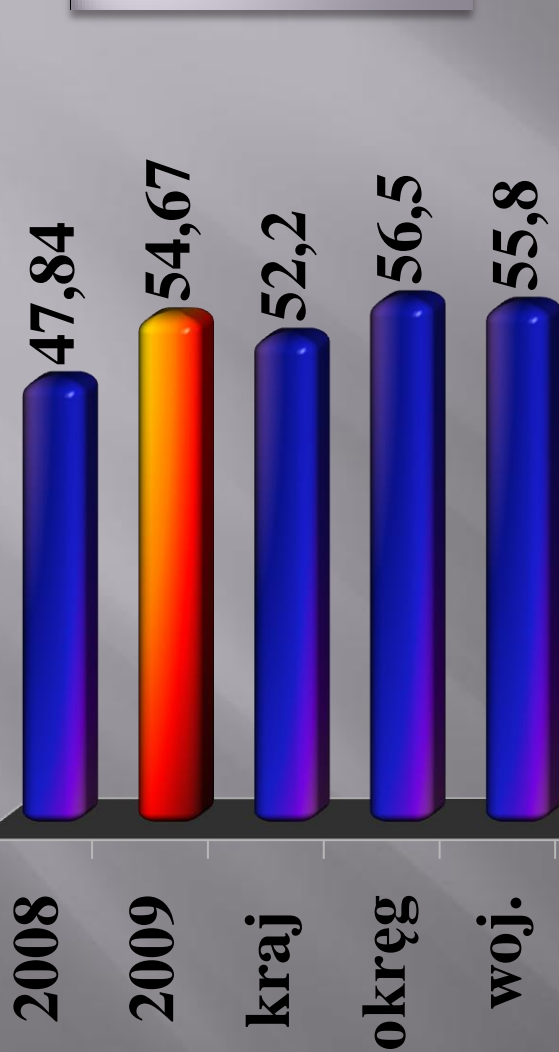

Matura 2009

ZSP Nr 1

w Chojnie

Zestawienie zbiorcze – matura 2009

w Zespole Szkół Ponadgimnazjalnych Nr 1 w Chojnie

X	Liczba absolwentów, którzy				
	złożyli deklarację maturalną	przystąpili do matury	zdali maturę/ poprawili wynik	% zdawalności	mają prawo do egzaminu poprawkowego w sierpniu 2009
Absolwenci LO 2008/2009	103	102	98	96,08%	4
Absolwenci I LO z ubiegłych lat przystępujący do matury po raz kolejny	13	9	6	66,67	-
Łącznie LO	112	111	107	96,40	4
Absolwenci TZ i TB 2008/2009	123	115	72	62,61	23
Absolwenci TZ i TB z ubiegłych lat przystępujący do matury po raz kolejny	23	18	10	55,56	6
Łącznie TZ i TB	146	133	82	61,65	29
Łącznie ZSP NR 1	258	244	189	77,46	33

Zdawalność matury LO i TZ

**Wyniki matury pisemnej
klas LO – maj 2009
w ZSP Nr 1 w Chojnie**

Zdawalność matury klas LO

Średni wynik z przedmiotów obowiązkowych

Zdawalność

Przedmioty dodatkowe

Średni wynik

Średni wynik LO

J. polski

J.angielski

J.niemiecki

Średni wynik LO

Biologia

Geografia

Historia

Średni wynik LO