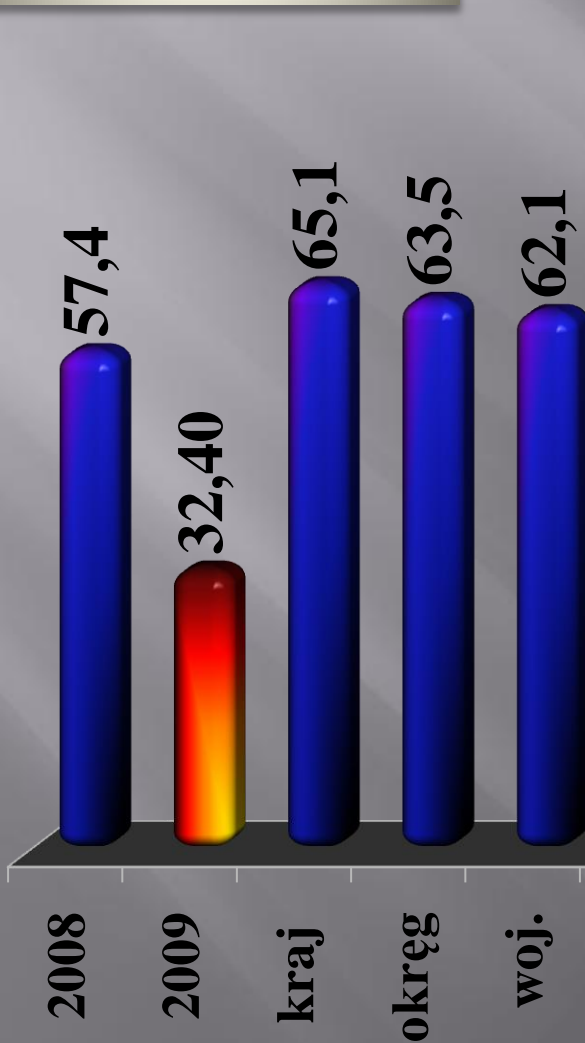

Matura 2009

ZSP Nr 1

w Chojnie

Zestawienie zbiorcze – matura 2009

w Zespole Szkół Ponadgimnazjalnych Nr 1 w Chojnie

X	Liczba absolwentów, którzy				
	złożyli deklarację maturalną	przystąpili do matury	zdali maturę/ poprawili wynik	% zdawalności	mają prawo do egzaminu poprawkowego w sierpniu 2009
Absolwenci LO 2008/2009	103	102	98	96,08%	4
Absolwenci I LO z ubiegłych lat przystępujący do matury po raz kolejny	13	9	6	66,67	-
Łącznie LO	112	111	107	96,40	4
Absolwenci TZ i TB 2008/2009	123	115	72	62,61	23
Absolwenci TZ i TB z ubiegłych lat przystępujący do matury po raz kolejny	23	18	10	55,56	6
Łącznie TZ i TB	146	133	82	61,65	29
Łącznie ZSP NR 1	258	244	189	77,46	33

WOS

Matematyka

Średni wynik LO - poziom rozszerzony

Język polski

Język angielski

Biologia

Zdawalność matury klas LO po poprawkach

**Wyniki matury pisemnej
klas TZ i TB – maj 2009
w ZSP Nr 1 w Chojnie**

Zdawalność matury klas TZ

Średni wynik z przedmiotów obowiązkowych

Zdawalność

Przedmioty dodatkowe

Średni wynik

ŚREDNI WYNIK TZ

Język polski

Język angielski