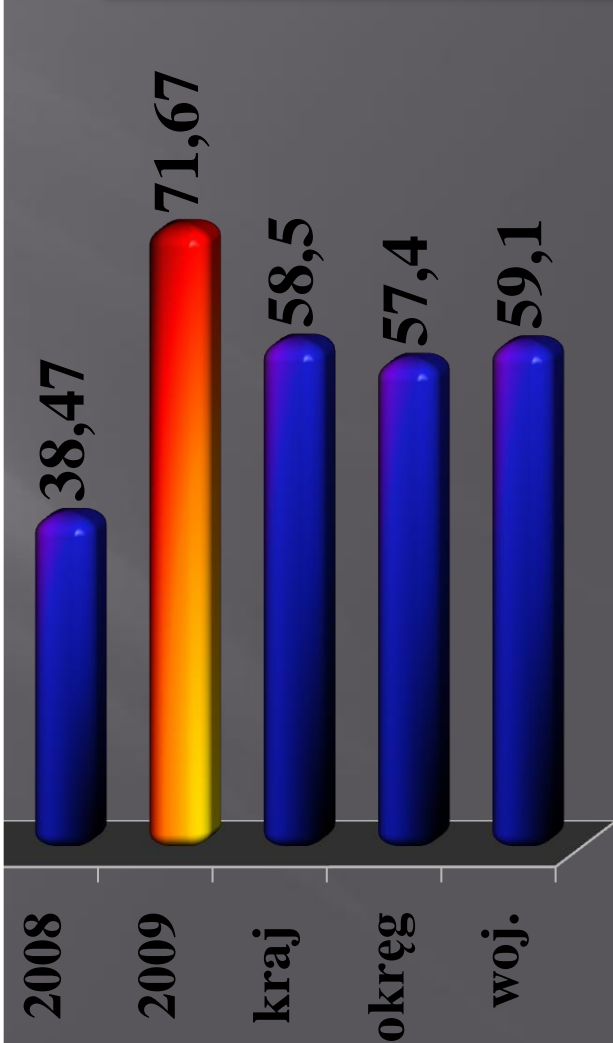

J. polski

J.angielski

J.niemiecki

Średni wynik LO

Biologia

Geografia

Historia

Średni wynik LO

WOS

Matematyka

Średni wynik LO - poziom rozszerzony

Język polski

Język angielski

Biologia

Zdawalność matury klas LO po poprawkach

**Wyniki matury pisemnej
klas TZ i TB – maj 2009
w ZSP Nr 1 w Chojnie**

Zdawalność matury klas TZ

Średni wynik z przedmiotów obowiązkowych

Zdawalność

Przedmioty dodatkowe

Średni wynik

ŚREDNI WYNIK TZ

Język polski

Język angielski