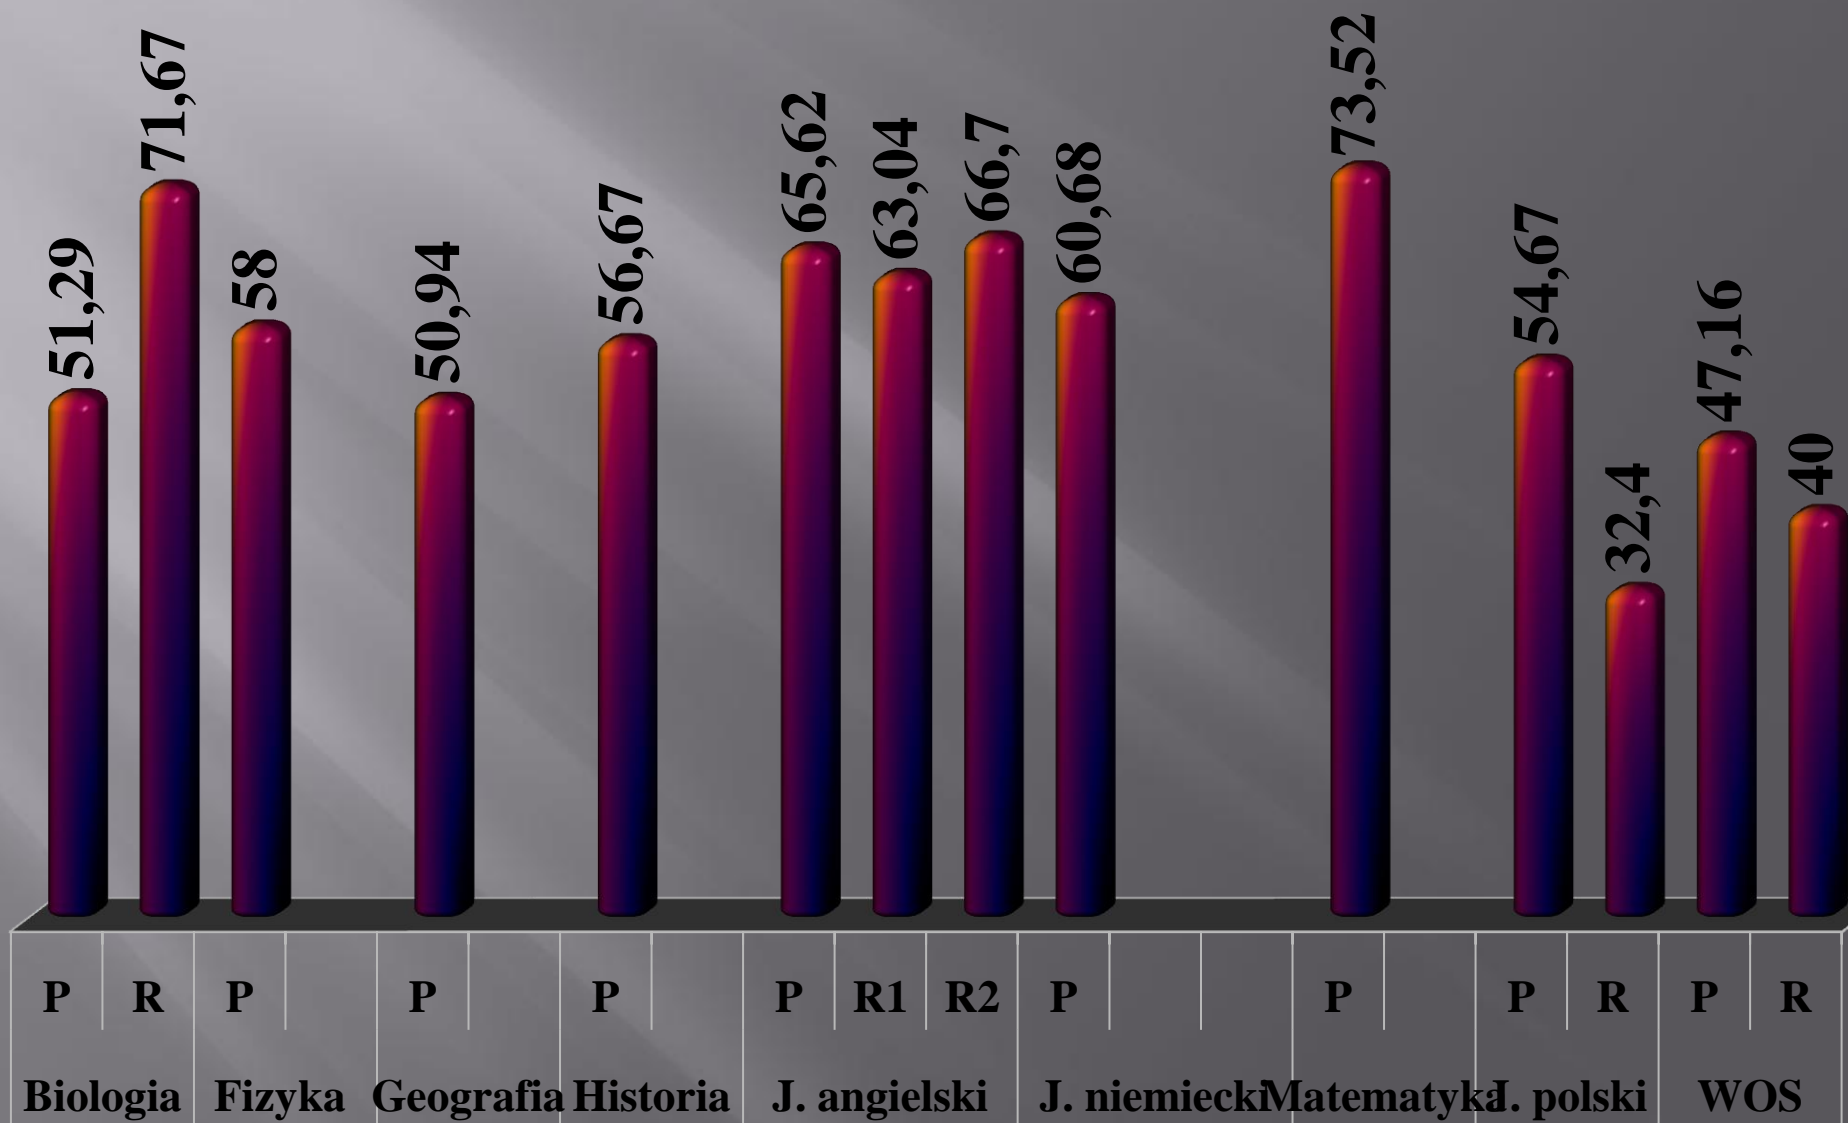

Matura 2009

ZSP Nr 1

w Chojnie

Zestawienie zbiorcze – matura 2009

w Zespole Szkół Ponadgimnazjalnych Nr 1 w Chojnie

X	Liczba absolwentów, którzy				
	złożyli deklarację maturalną	przystąpili do matury	zdali maturę/ poprawili wynik	% zdawalności	mają prawo do egzaminu poprawkowego w sierpniu 2009
Absolwenci LO 2008/2009	103	102	98	96,08%	4
Absolwenci I LO z ubiegłych lat przystępujący do matury po raz kolejny	13	9	6	66,67	-
Łącznie LO	112	111	107	96,40	4
Absolwenci TZ i TB 2008/2009	123	115	72	62,61	23
Absolwenci TZ i TB z ubiegłych lat przystępujący do matury po raz kolejny	23	18	10	55,56	6
Łącznie TZ i TB	146	133	82	61,65	29
Łącznie ZSP NR 1	258	244	189	77,46	33

Zdawalność matury LO i TZ

**Wyniki matury pisemnej
klas LO – maj 2009
w ZSP Nr 1 w Chojnie**

Zdawalność matury klas LO

Średni wynik z przedmiotów obowiązkowych

Zdawalność

Przedmioty dodatkowe

Średni wynik

Średni wynik LO

J. polski

J.angielski

J.niemiecki

Średni wynik LO

Biologia

Geografia

Historia

Średni wynik LO