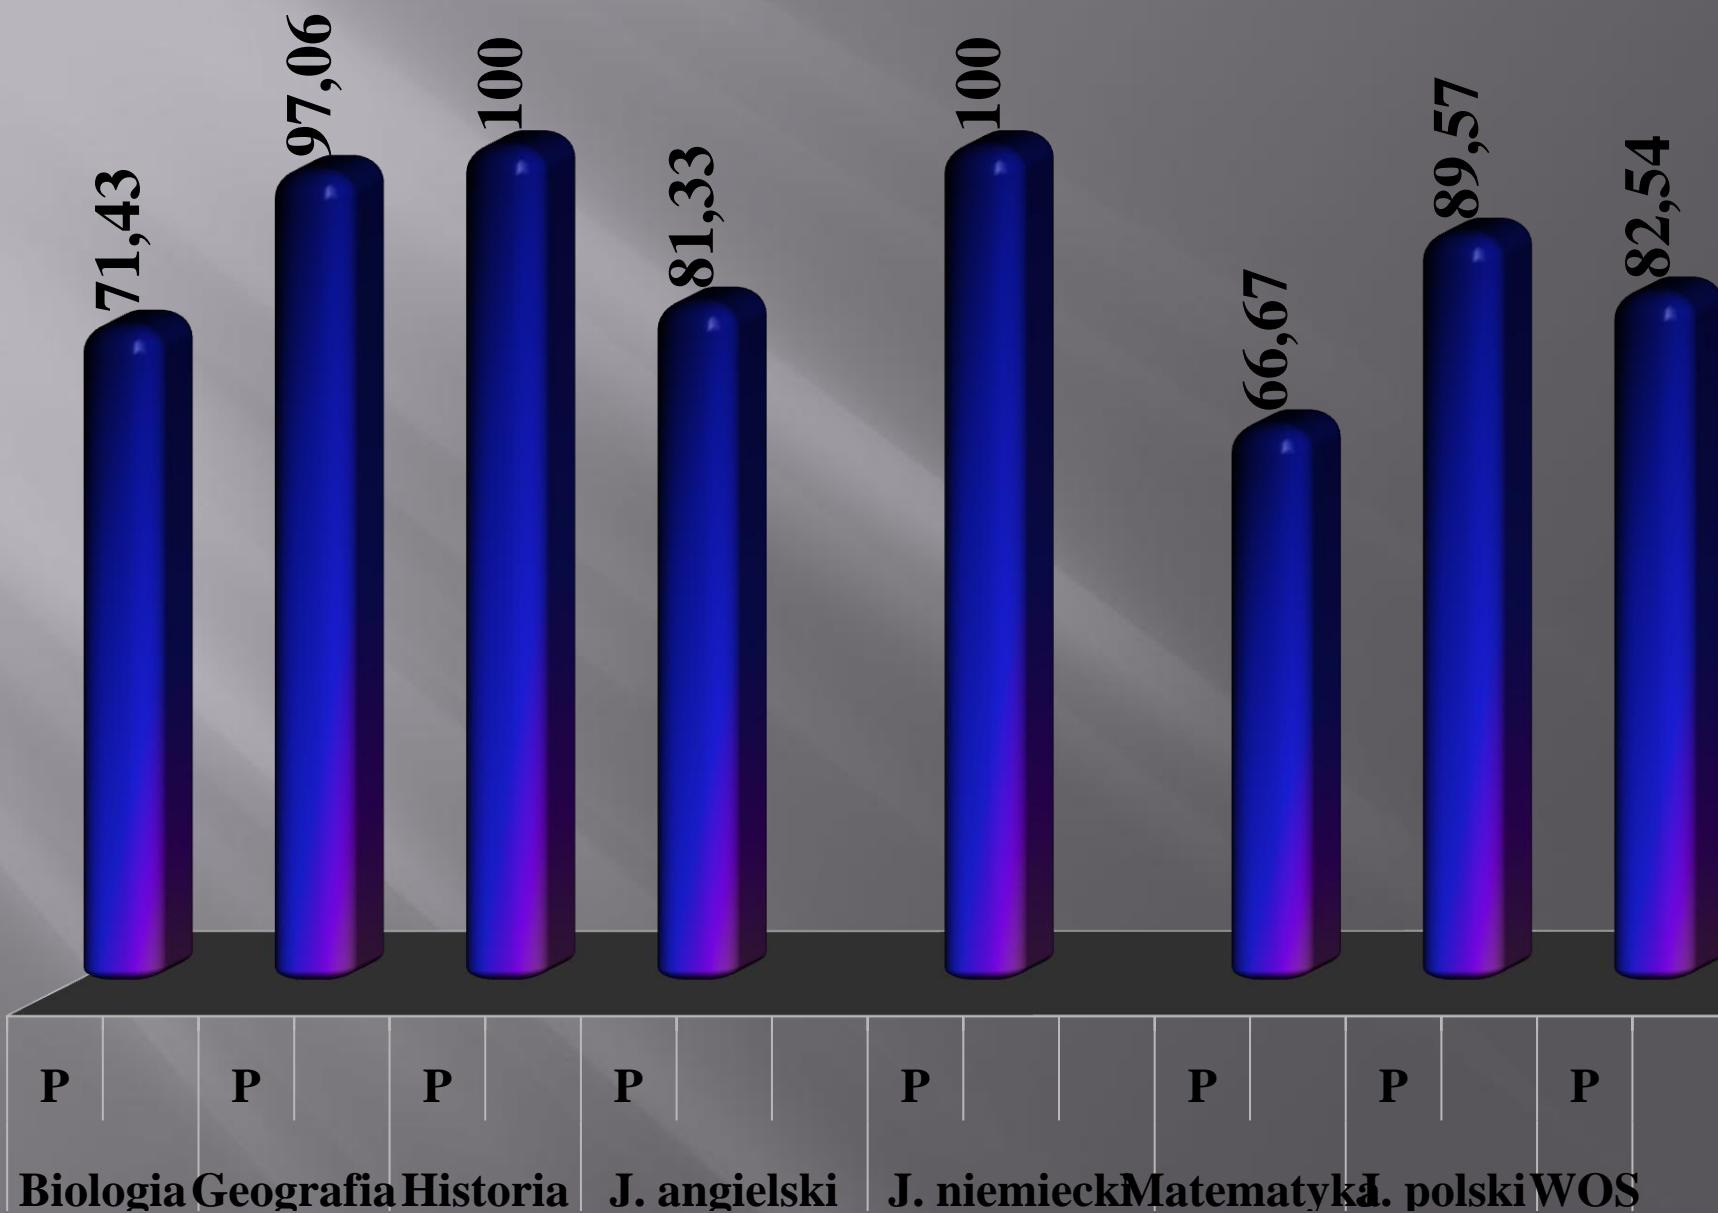

Zdawalność