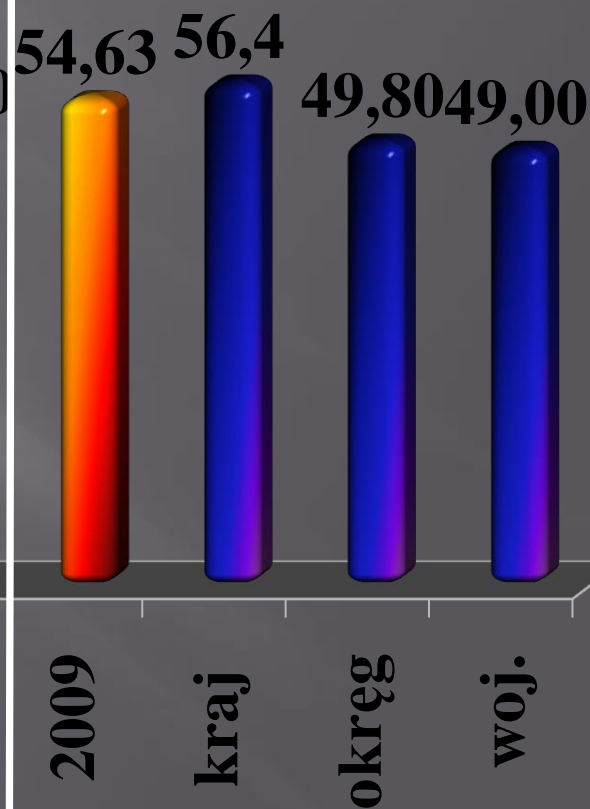

Zdawalność matury klas TZ

Średni wynik z przedmiotów obowiązkowych

Zdawalność

Przedmioty dodatkowe

Średni wynik

ŚREDNI WYNIK TZ

Język polski

Język angielski

Język niemiecki

Średni wynik TZ

Biologia

Geografia

Historia

Matematyka

WOS

Zdawalność matury klas TZ po poprawkach