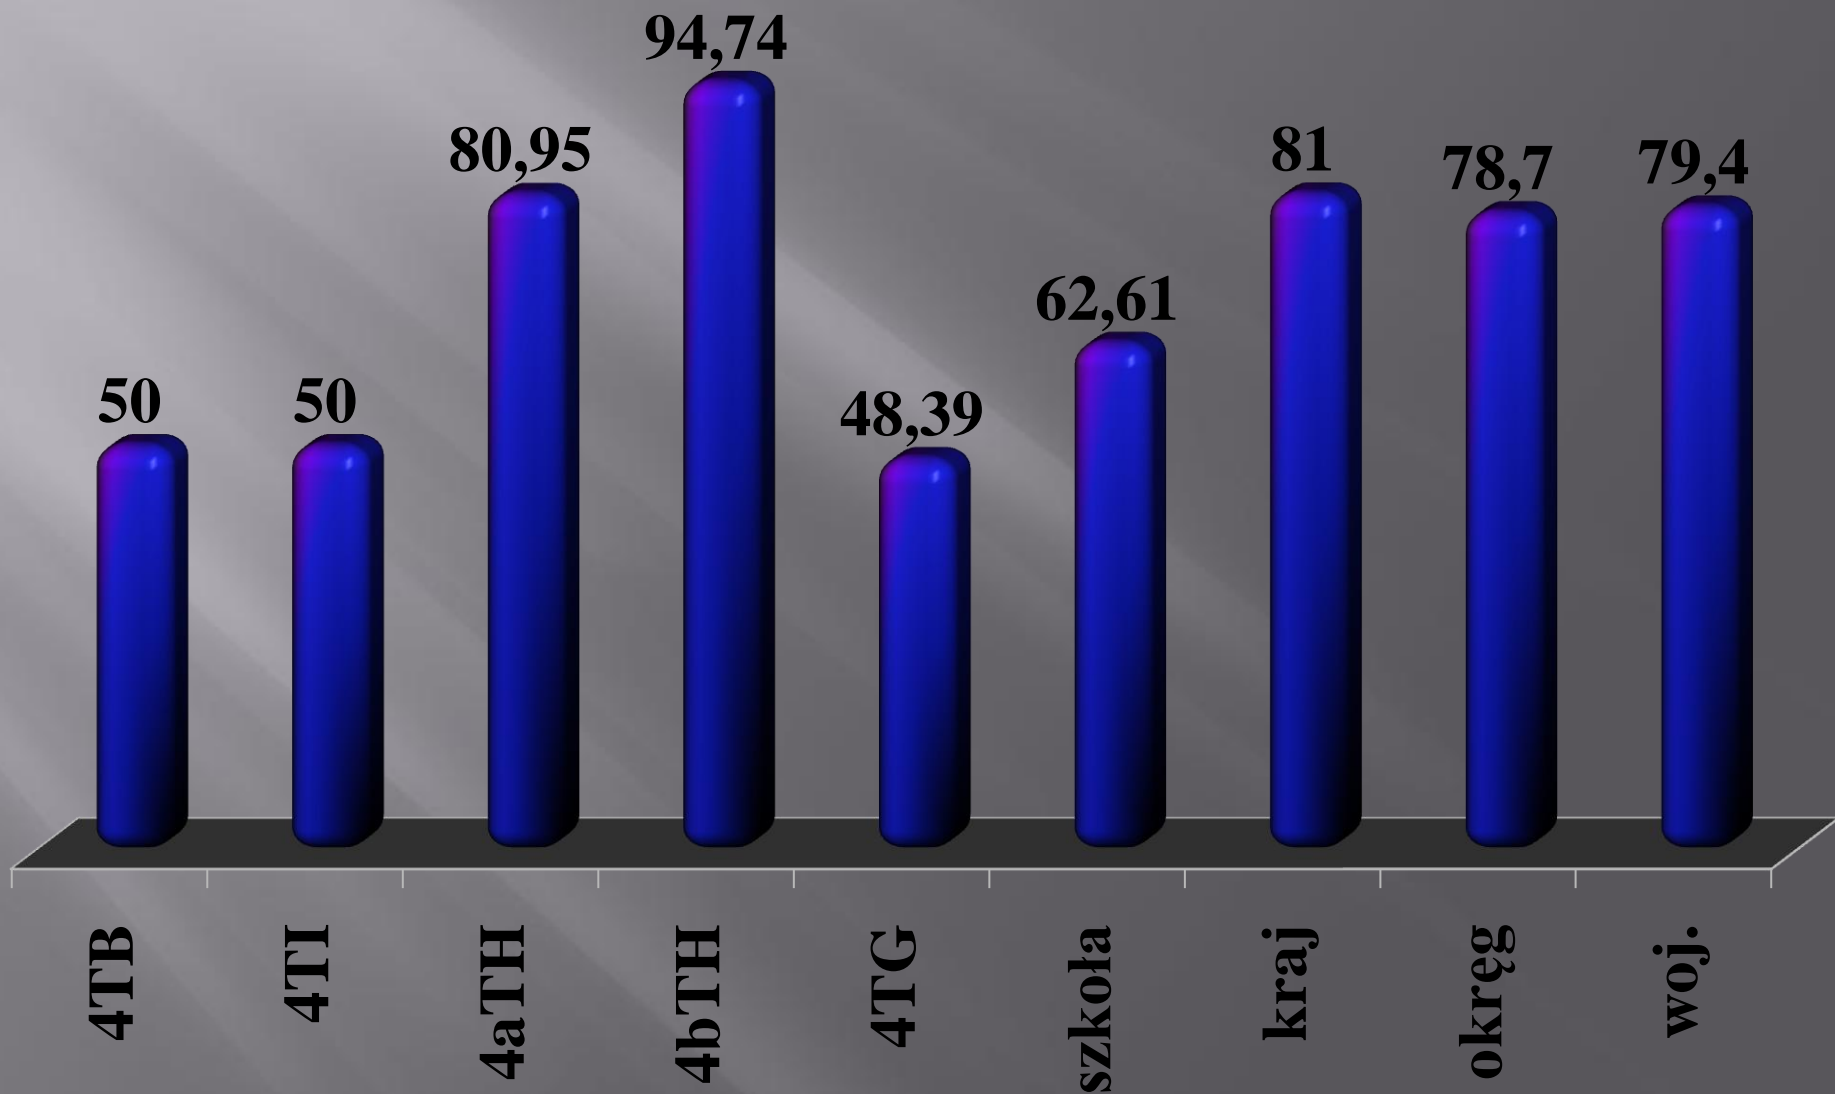

Zdawalność matury klas TZ