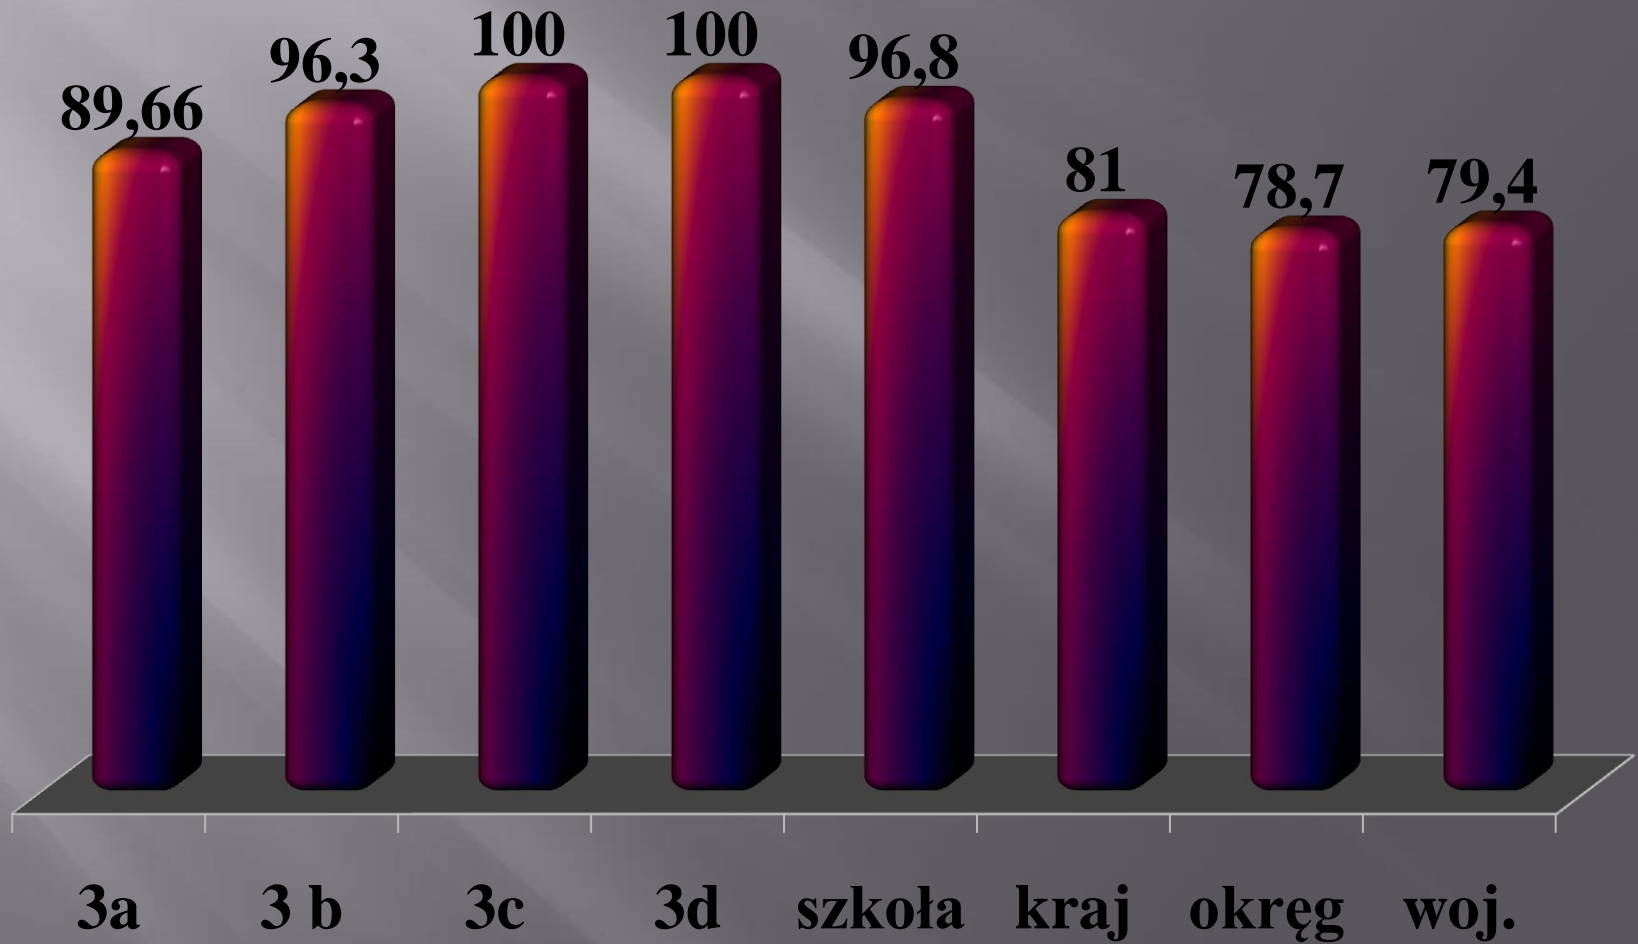

Zdawalność matury klas LO