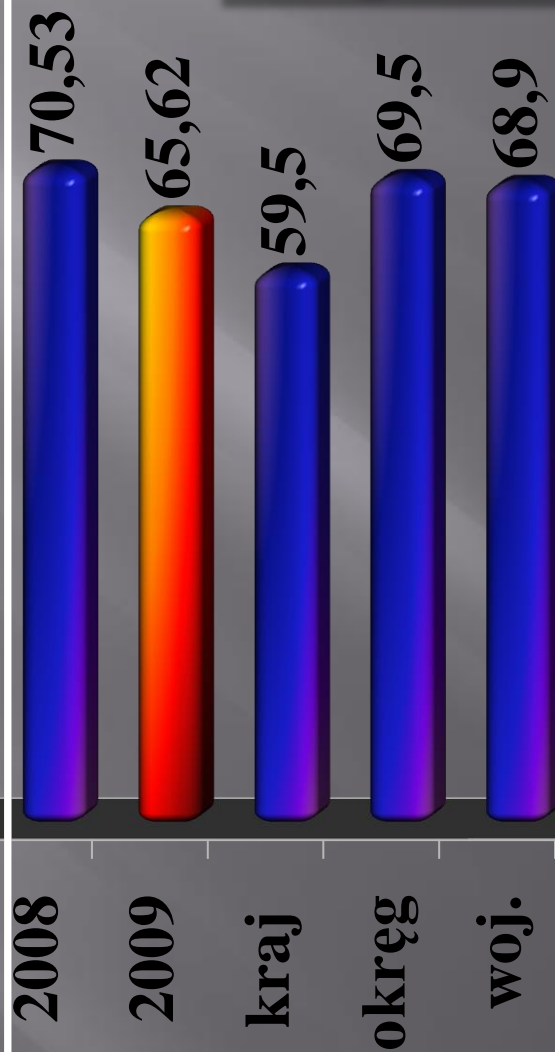

Matura 2009

ZSP Nr 1

w Chojnie

Zestawienie zbiorcze – matura 2009

w Zespole Szkół Ponadgimnazjalnych Nr 1 w Chojnie

X	Liczba absolwentów, którzy				
	złożyli deklarację maturalną	przystąpili do matury	zdali maturę/ poprawili wynik	% zdawalności	mają prawo do egzaminu poprawkowego w sierpniu 2009
Absolwenci LO 2008/2009	103	102	98	96,08%	4
Absolwenci I LO z ubiegłych lat przystępujący do matury po raz kolejny	13	9	6	66,67	-
Łącznie LO	112	111	107	96,40	4
Absolwenci TZ i TB 2008/2009	123	115	72	62,61	23
Absolwenci TZ i TB z ubiegłych lat przystępujący do matury po raz kolejny	23	18	10	55,56	6
Łącznie TZ i TB	146	133	82	61,65	29
Łącznie ZSP NR 1	258	244	189	77,46	33

Zdawalność matury LO i TZ

**Wyniki matury pisemnej
klas LO – maj 2009
w ZSP Nr 1 w Chojnie**

Zdawalność matury klas LO

Średni wynik z przedmiotów obowiązkowych

Zdawalność

Przedmioty dodatkowe

Średni wynik

Średni wynik LO

J. polski

J.angielski

J.niemiecki

Średni wynik LO

Biologia

Geografia

Historia

Średni wynik LO