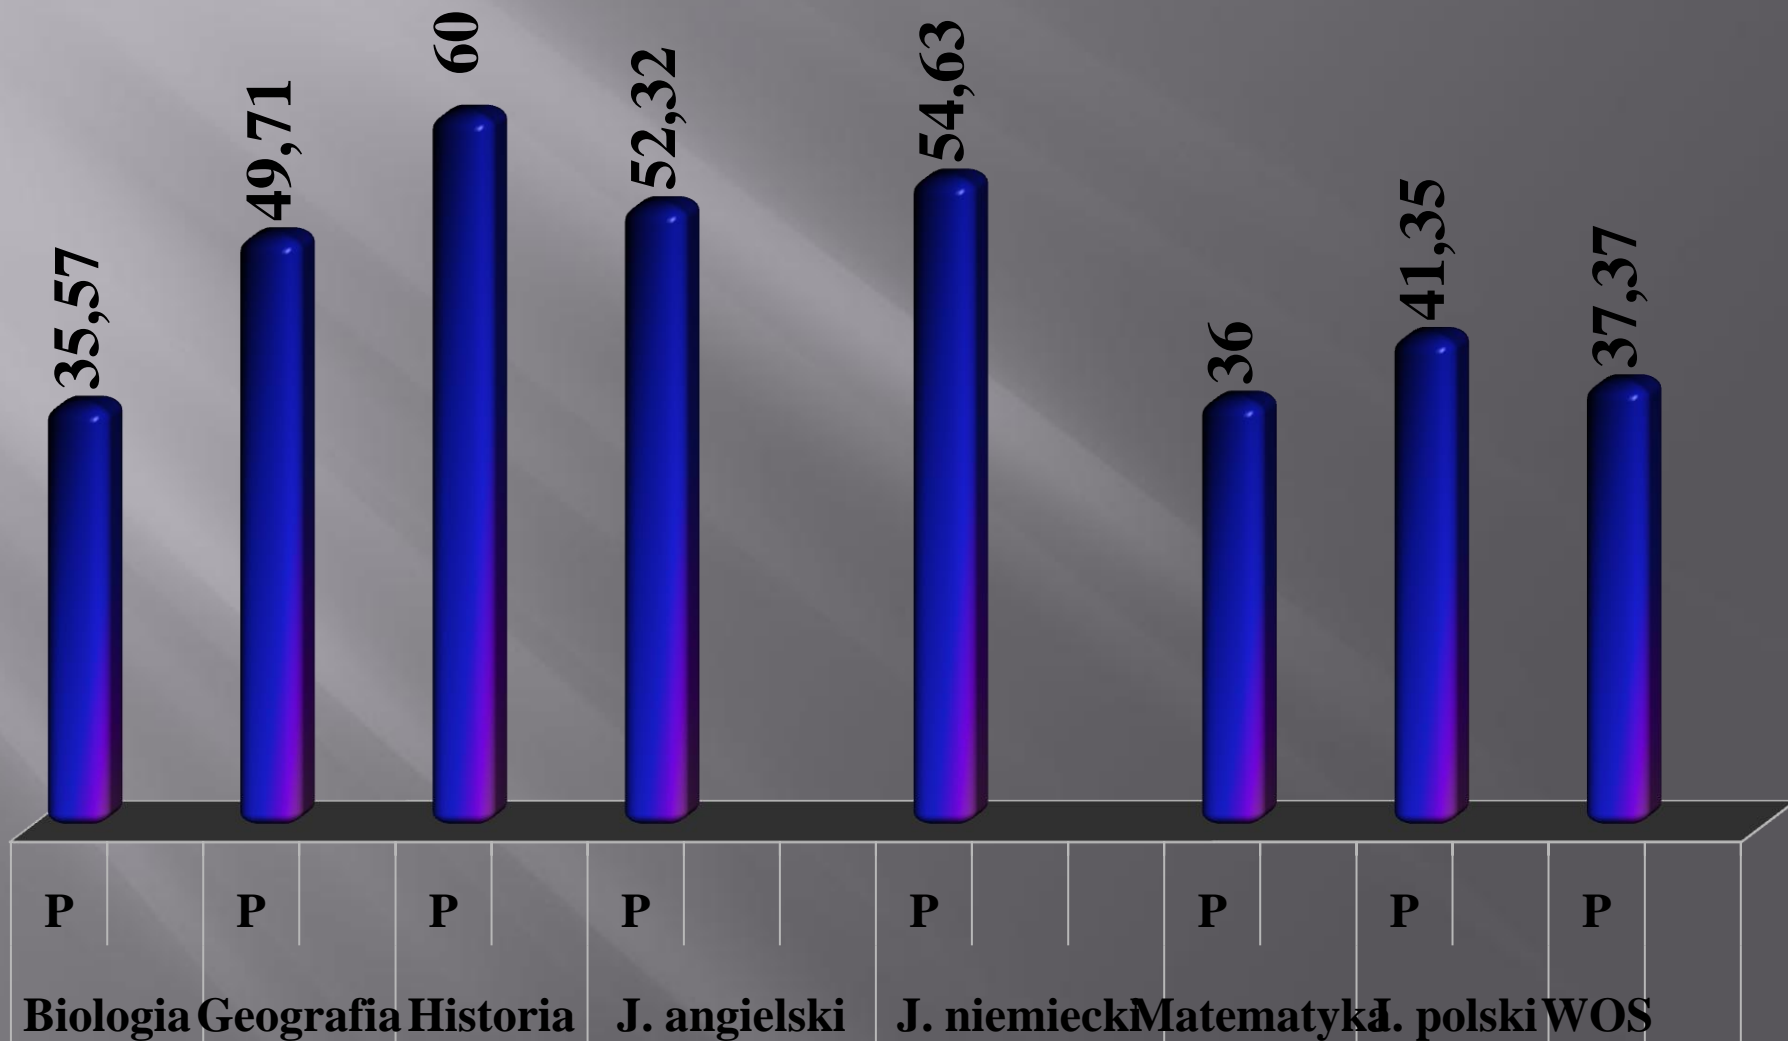

Średni wynik z przedmiotów obowiązkowych